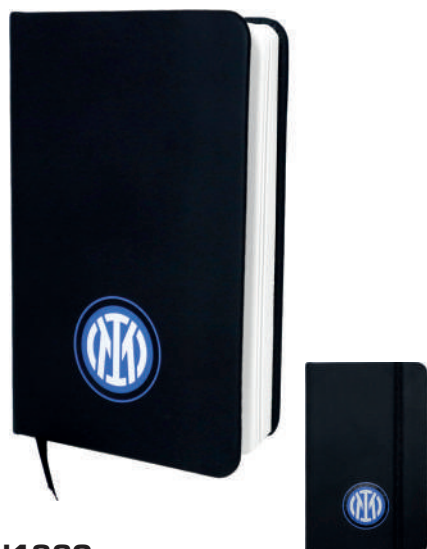

PACKAGING

IN1356

Set 12 matite colorate lunghe, verniciate in argento, 12 pezzi in confezione rettangolare in metallo.

Dim.: 18,5 x 10,2 x 1 cm

PACKAGING

IN1360

Blocco per appunti nero. Dim. 9x14 cm

IN1365