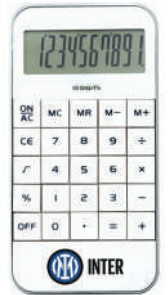

IN1330

Kit da scrittura contenente 1 righello, 1 penna, 1 matita, 1 gomma (grafiche assortite) e 1 portapenna.

IN1353

Calcolatrice 10 cifre

IN1354

Calcolatrice 12 cifre

IN1355

Elegante cilindro in metallo contenente 20 matite colorare e laccate esternamente in nero, già appuntite, temperamatite sul coperchio. Dim.: 20x4 cm