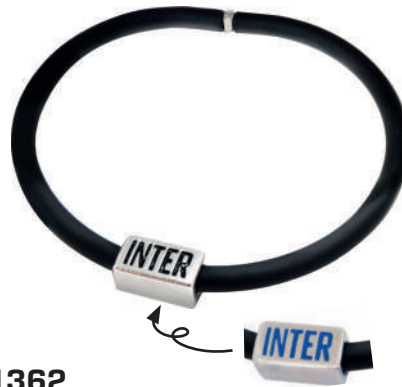

IN1411

Boccale birra in vetro. Capacità 680 ml

IN1412

Bicchiere birra in vetro. Capacità 415 ml

IN1413

Set 2 bicchierini shot in vetro. Capacità 45 ml

BRACCIALI

IN1364

Bracciale in silicone blu con ciondolo sagomato e colorato a mano.

IN1362

Bracciale in silicone nero con piastrina in metallo colorato a mano.

IN1363

Bracciale in silicone nero con piastrina colorata a mano.