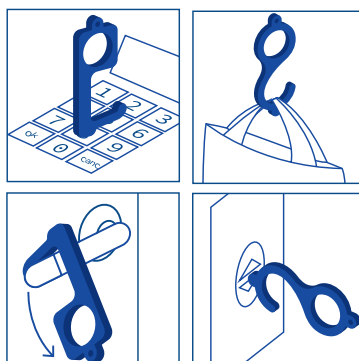

IN1129

Portachivi in metallo colorato a mano.

IN1130

Portachivi in metallo con etichetta resinata.

PACKAGING PORTACHIAVI

LINEA SICUREZZA

INC0001

Portachiavi safe touch in metallo nero, scritta incisa e colorata a mano.