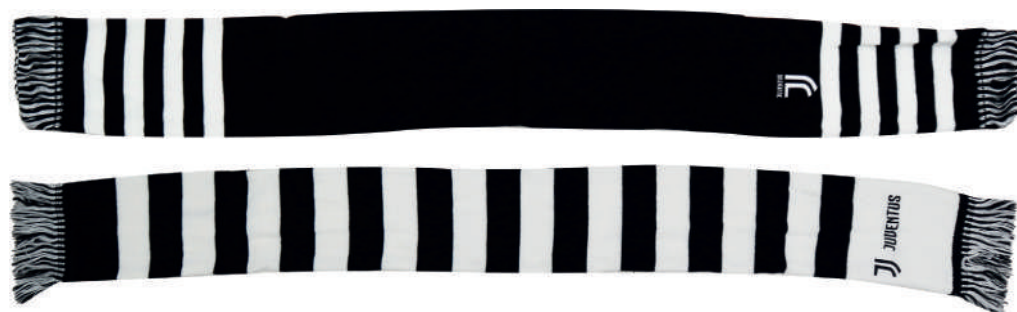

JU.031

Sciarpa tubolare.