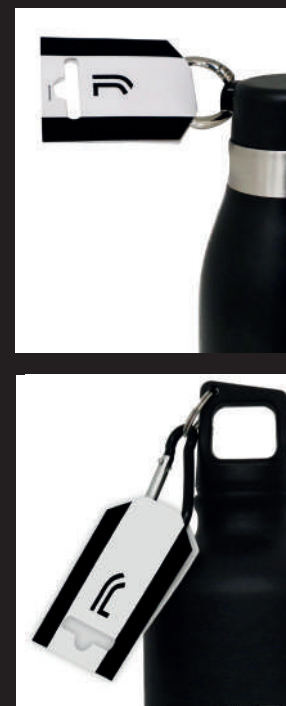

PACKAGING

Cartoncino appendibile con foro