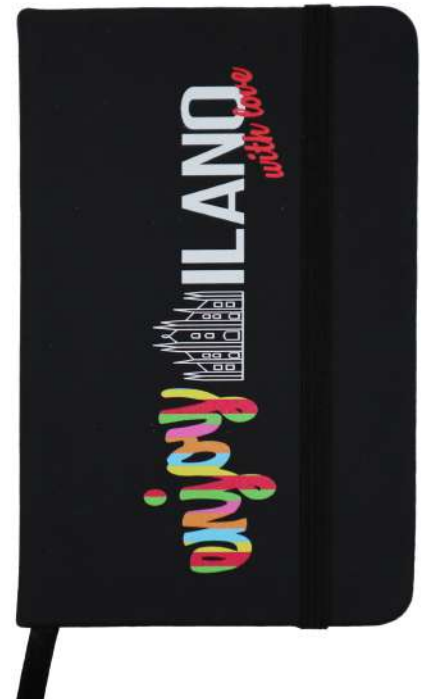

SUVMIO60

SUVMIO61

SUVMIO62

SUVMIO63

SUVMIO64

Shopper

Borse resistenti ideali per lo shopping.

SUVMIO80

SUVMIO81

SUVMIO82

SUVMIO84

Portapenne

Portapenne in ecopelle PU beige tramata effetto "denim", stampa fronte e retro uguale.
Dimensioni: 20x9 cm

SUVM101

SUVM102

Mini pochette "Mezzaluna"

Portamonete a forma di mezzaluna in ecopelle
Dimensioni: 10.5x7x5 cm

fronte

SUVM105

retro

fronte e retro uguale

SUVM106

Penna - Colori

SUVM121